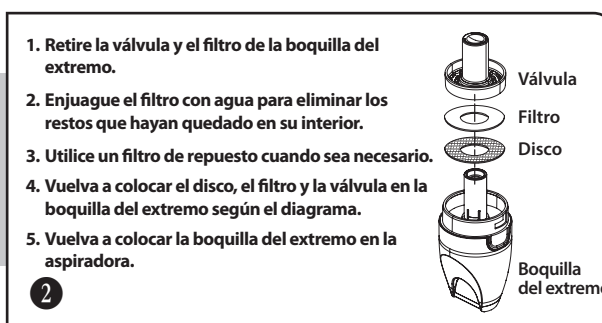

SPA VACUUM

After use, always drain water from the unit by removing the nozzle and dry it before storing.
Do not leave the unit in the spa, hot tub or pool when not in use. Do not store under direct sunlight.
Do not store outdoors, in a location where the temperature falls below freezing point.

ASPIRADORA PARA ALBERCA Y SPA PEQUEÑOS

Después de usarla, vacíe siempre el agua de la unidad retirando la boquilla y séquela antes de guardarla.

Cuando no esté en uso, no deje la unidad en un jacuzzi, una bañera de hidromasaje o piscina. No almacene bajo la luz directa del sol. No almacene al aire libre si la temperatura es menor al punto de congelación.