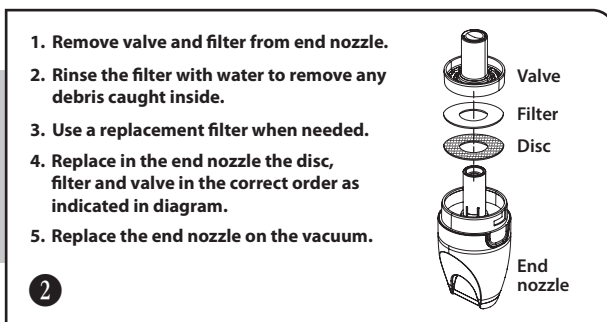

SPA VACUUM

After use, always drain water from the unit by removing the nozzle and dry it before storing.
Do not leave the unit in the spa, hot tub or pool when not in use. Do not store under direct sunlight.
Do not store outdoors, in a location where the temperature falls below freezing point.

ASPIRADORA PARA ALBERCA Y SPA PEQUEÑOS

Después de usarla, vacíe siempre el agua de la unidad retirando la boquilla y séquela antes de guardarla.

Cuando no esté en uso, no deje la unidad en un jacuzzi, una bañera de hidromasaje o piscina. No almacene bajo la luz directa del sol. No almacene al aire libre si la temperatura es menor al punto de congelación.