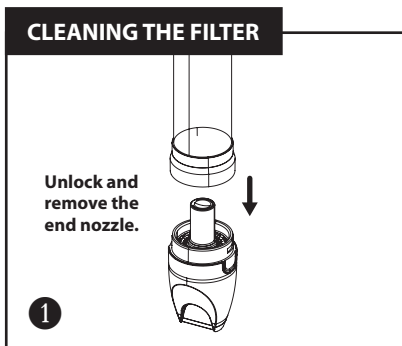

SPA VACUUM

After use, always drain water from the unit by removing the nozzle and dry it before storing.
Do not leave the unit in the spa, hot tub or pool when not in use. Do not store under direct sunlight.
Do not store outdoors, in a location where the temperature falls below freezing point.

ASPIRADORA PARA ALBERCA Y SPA PEQUEÑOS

Después de usarla, vacíe siempre el agua de la unidad retirando la boquilla y séquela antes de guardarla.

Cuando no esté en uso, no deje la unidad en un jacuzzi, una bañera de hidromasaje o piscina. No almacene bajo la luz directa del sol. No almacene al aire libre si la temperatura es menor al punto de congelación.