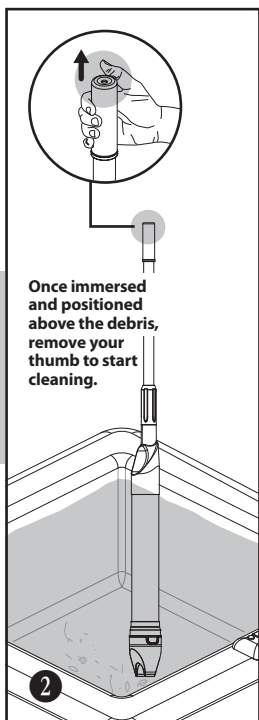

SPA VACUUM

After use, always drain water from the unit by removing the nozzle and dry it before storing.
Do not leave the unit in the spa, hot tub or pool when not in use. Do not store under direct sunlight.
Do not store outdoors, in a location where the temperature falls below freezing point.

ASPIRADORA PARA ALBERCA Y SPA PEQUEÑOS

Después de usarla, vacíe siempre el agua de la unidad retirando la boquilla y séquela antes de guardarla.

Cuando no esté en uso, no deje la unidad en un jacuzzi, una bañera de hidromasaje o piscina. No almacene bajo la luz directa del sol. No almacene al aire libre si la temperatura es menor al punto de congelación.