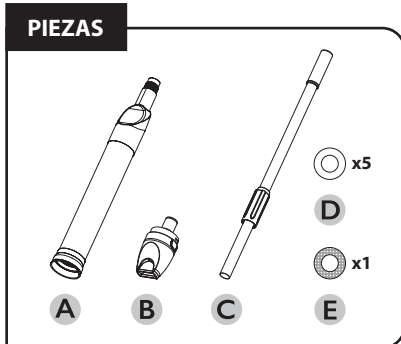

ASPIRADORA PARA ALBERCA Y SPA PEQUEÑOS

Después de usarla, vacíe siempre el agua de la unidad retirando la boquilla y séquela antes de guardarla.

Cuando no esté en uso, no deje la unidad en un jacuzzi, una bañera de hidromasaje o piscina. No almacene bajo la luz directa del sol. No almacene al aire libre si la temperatura es menor al punto de congelación.