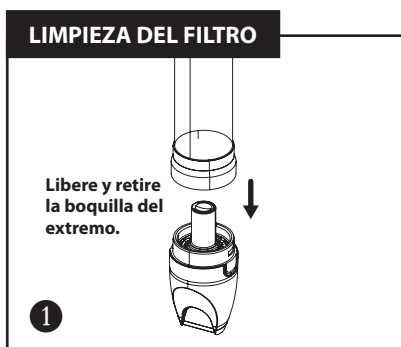

SPA VACUUM

After use, always drain water from the unit by removing the nozzle and dry it before storing.
Do not leave the unit in the spa, hot tub or pool when not in use. Do not store under direct sunlight.
Do not store outdoors, in a location where the temperature falls below freezing point.

ASPIRADORA PARA ALBERCA Y SPA PEQUEÑOS

Después de usarla, vacíe siempre el agua de la unidad retirando la boquilla y séquela antes de guardarla.

Cuando no esté en uso, no deje la unidad en un jacuzzi, una bañera de hidromasaje o piscina. No almacene bajo la luz directa del sol. No almacene al aire libre si la temperatura es menor al punto de congelación.