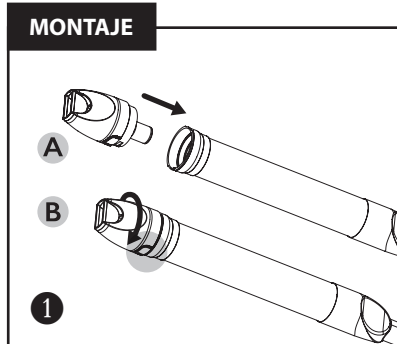

ASPIRADORA PARA ALBERCA Y SPA PEQUEÑOS

Después de usarla, vacíe siempre el agua de la unidad retirando la boquilla y séquela antes de guardarla.

Cuando no esté en uso, no deje la unidad en un jacuzzi, una bañera de hidromasaje o piscina. No almacene bajo la luz directa del sol. No almacene al aire libre si la temperatura es menor al punto de congelación.