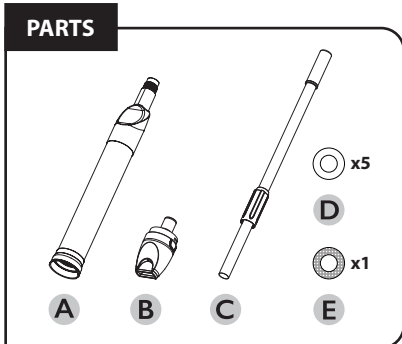

SPA VACUUM

After use, always drain water from the unit by removing the nozzle and dry it before storing.
Do not leave the unit in the spa, hot tub or pool when not in use. Do not store under direct sunlight.
Do not store outdoors, in a location where the temperature falls below freezing point.